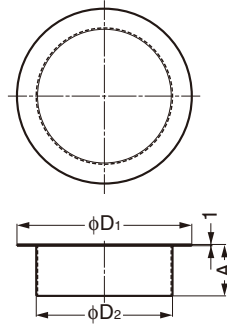

SUS

Cut Out Dimensions

Flange

Installation

AN-DH: Deep Type

Item Code	Item Name	Material	Finish	A	D ₁	D ₂	D ₃	Weight	Box	Carton
210-032-779	AN-DH005-GP	Stainless Steel (SUS304)	Gold	36	82	58	59	66 g	1 pc	50 pcs
210-032-780	AN-DH005-MR		Mirror						1 pc	100 pcs
210-032-781	AN-DH005-HL		Satin						1 pc	100 pcs
210-022-094	AN-DH008-GP		Gold+Clear						1 pc	10 pcs
210-022-095	AN-DH008-MR		Mirror	1 pc	10 pcs					
210-022-096	AN-DH008-HL		Satin	1 pc	10 pcs					
210-170-078	AN-DH011-GP		40	Gold+Clear	136	106	107	137 g	1 pc	10 pcs
210-170-076	AN-DH011-MR			Mirror					1 pc	10 pcs
210-170-077	AN-DH011-HL			Satin					1 pc	10 pcs
210-172-533	AN-DH015-GP			Gold+Clear					1 pc	10 pcs
210-172-532	AN-DH015-MR		Mirror	36	170	146	147	182 g	1 pc	10 pcs
210-172-531	AN-DH015-HL		Satin						1 pc	10 pcs
210-044-812	AN-DH020-HL		Satin						1 pc	6 pcs
210-044-813	AN-DH028-HL		Satin						1 pc	4 pcs

AN-LH: Shallow Type

Item Code	Item Name	Material	Finish	A	D ₁	D ₂	D ₃	Weight	Box	Carton	
210-032-782	AN-LH005-GP	Stainless Steel (SUS304)	Gold	22	82	58	59	50 g	1 pc	50 pcs	
210-032-783	AN-LH005-MR		Mirror						1 pc	100 pcs	
210-032-784	AN-LH005-HL		Satin						1 pc	100 pcs	
210-022-097	AN-LH008-GP		Gold+Clear						1 pc	10 pcs	
210-022-098	AN-LH008-MR		Mirror		1 pc	10 pcs					
210-022-099	AN-LH008-HL		Satin		1 pc	10 pcs					
210-022-100	AN-LH011-GP		136		Gold+Clear	106	107	92 g	92 g	1 pc	10 pcs
210-022-101	AN-LH011-MR				Mirror					1 pc	10 pcs
210-022-102	AN-LH011-HL				Satin					1 pc	10 pcs
210-022-103	AN-LH015-GP				Gold+Clear					1 pc	10 pcs
210-022-104	AN-LH015-MR		Mirror		170	146	147	122 g	122 g	1 pc	10 pcs
210-022-105	AN-LH015-HL		Satin							1 pc	10 pcs