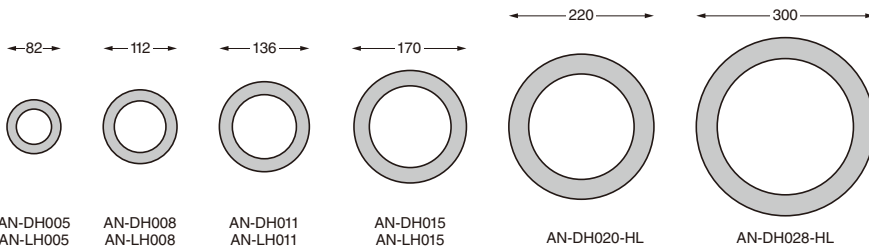

SUS

Cut Out Dimensions

Flange

Installation

AN-DH: Deep Type

Item Code	Item Name	Material	Finish	A	D ₁	D ₂	D ₃	Weight	Box	Carton
210-032-779	AN-DH005-GP	Stainless Steel (SUS304)	Gold	36	82	58	59	66 g	1 pc	50 pcs
210-032-780	AN-DH005-MR		Mirror						1 pc	100 pcs
210-032-781	AN-DH005-HL		Satin						1 pc	100 pcs
210-022-094	AN-DH008-GP		Gold+Clear						1 pc	10 pcs
210-022-095	AN-DH008-MR		Mirror	1 pc	10 pcs					
210-022-096	AN-DH008-HL		Satin	1 pc	10 pcs					
210-170-078	AN-DH011-GP		40	Gold+Clear	136	106	107	137 g	1 pc	10 pcs
210-170-076	AN-DH011-MR			Mirror					1 pc	10 pcs
210-170-077	AN-DH011-HL			Satin					1 pc	10 pcs
210-172-533	AN-DH015-GP			Gold+Clear					1 pc	10 pcs
210-172-532	AN-DH015-MR		Mirror	36	170	146	147	182 g	1 pc	10 pcs
210-172-531	AN-DH015-HL		Satin						1 pc	10 pcs
210-044-812	AN-DH020-HL		Satin						1 pc	6 pcs
210-044-813	AN-DH028-HL		Satin						1 pc	4 pcs

AN-LH: Shallow Type

Item Code	Item Name	Material	Finish	A	D ₁	D ₂	D ₃	Weight	Box	Carton	
210-032-782	AN-LH005-GP	Stainless Steel (SUS304)	Gold	22	82	58	59	50 g	1 pc	50 pcs	
210-032-783	AN-LH005-MR		Mirror						1 pc	100 pcs	
210-032-784	AN-LH005-HL		Satin						1 pc	100 pcs	
210-022-097	AN-LH008-GP		Gold+Clear						1 pc	10 pcs	
210-022-098	AN-LH008-MR		Mirror		1 pc	10 pcs					
210-022-099	AN-LH008-HL		Satin		1 pc	10 pcs					
210-022-100	AN-LH011-GP		136		Gold+Clear	106	107	92 g	92 g	1 pc	10 pcs
210-022-101	AN-LH011-MR				Mirror					1 pc	10 pcs
210-022-102	AN-LH011-HL				Satin					1 pc	10 pcs
210-022-103	AN-LH015-GP				Gold+Clear					1 pc	10 pcs
210-022-104	AN-LH015-MR		Mirror		170	146	147	122 g	122 g	1 pc	10 pcs
210-022-105	AN-LH015-HL		Satin							1 pc	10 pcs

*AN-DH008-AN-LH008 = AN-DH001-AN-LH001 (Previous item name).